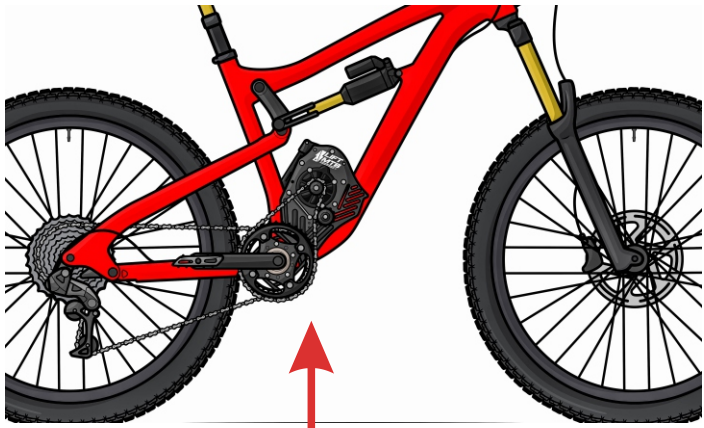

SOUS le cadre
UNDER the frame
UNTER dem Rahmen
DEBAJO del cuadro
SOTTO il telaio

200 mm

$\varnothing=111$ mm

$\varnothing=24$ mm

$\varnothing=30$ mm

Axe
Spindle
Axt
Eje
Ascia

INTERIEUR du cadre
INTO the frame
IN Rahmen
DENTRO del cuadro
DENTRO il telaio

$\varnothing=111$ mm

200 mm

Axe
Spindle
Axt
Eje
Ascia

$\varnothing=30$ mm

$\varnothing=24$ mm